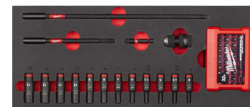

MODULI MORBIDI ASSORTITI

MODULI PICCOLI

€ 130,42 IVA INC. € 106,90 IVA ESC.

Cod. Art. 4932493386
SET DI BUSSOLE A MACCHINA LUNGHE DA 1/4" - 17 PZ

Contiene:
▪ Bussole a macchina lunghe: 4, 4.5, 5, 5.5, 6, 7, 8, 9, 10, 11, 12, 13mm
▪ Adattatori: 1/4" Hex - 1/4" Quadro, 1/4" Quadro - 1/4" Hex
▪ Portabit magnetico 152, 305mm
▪ Set 32 pz bit

Disponibile anche modulo morbido vuoto
Cod. Art. 4932493385 al prezzo di € 29,90 IVA ESC.

€ 156,53 IVA INC. € 128,30 IVA ESC.

Cod. Art. 4932493388
SET DI BUSSOLE A MACCHINA CORTE DA 3/8" - 23 PZ