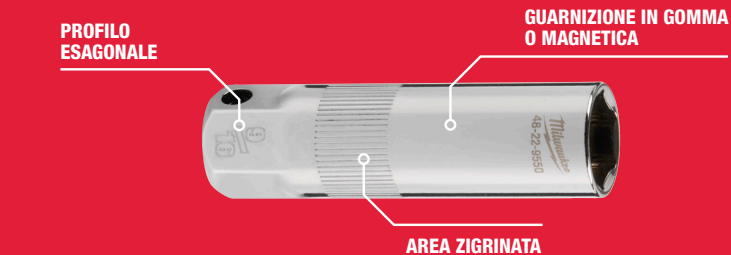

BUSSOLE PER CANDELE DA 3/8"

Cod. art.	Misura	Magnetica	IVA INC.	IVA ESC.
4932480674	9/16"	NO	€ 24,64	€ 20,20
4932480675	14mm	NO	€ 23,67	€ 19,40
4932480676	16mm	SI	€ 27,08	€ 22,20
4932480677	20,8mm	NO	€ 27,33	€ 22,40
4932480678	20,8mm	SI	€ 28,67	€ 23,50
4932480679	16mm	NO	€ 25,13	€ 20,60
4932480680	18mm	NO	€ 26,60	€ 21,80