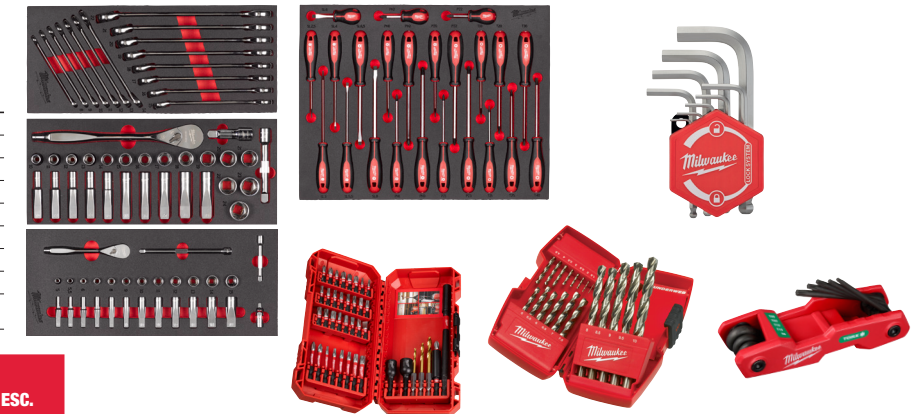

## CARRELLO + ASSORTIMENTO BASE

Descrizione	Cod. art.
CARRELLO PORTAUTENSILI 7 CASSET. - MEDIO	4932498252
SET CRICCHETTO E BUSSOLE 1/4 MODULO MORBIDO	4932479824
SET CRICCHETTO E BUSSOLE 1/2 MODULO MORBIDO	4932479826
SET CHIAVI COMBinate MODULO MORBIDO	4932479827
SET GIRAVITI COMPLETO MODULO MORBIDO	4932479830
SET CHIAVI TORX PIEGHEVOLI - 8 PZ	4932480979
SET CHIAVI ESAG. COMPAT. PUNTA SFER. 9PZ	4932492399
SET 40pz AVV./FORAT. SHOCKWAVE	4932492004
CASSETTA PUNTE HSS-G 19 Pz (Ø da 1 a 10 con incrementi di 0.5)	4932352374