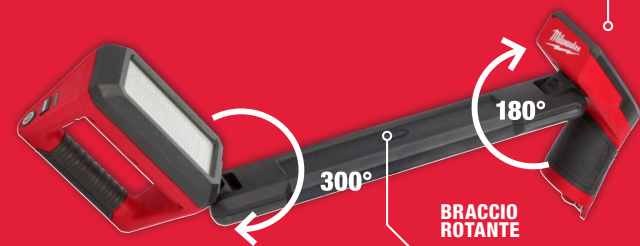

ILLUMINAZIONE

M12 UCL-0 | COD. ART. 4933478868

M12 LAMPADA SOTTOSCOCCA

**

BASE MAGNETICA

SCOPRI LA GAMMA COMPLETA

Autonomia			1200 LUMEN	
L	600	800		1200
h	15	8		5

SETTORE TRUCK? NOVITÀ A PAG. 3

€ 218,38 IVA INC.
€ 179,00 IVA ESC.

M12 UHL-0 | COD. ART. 4933459432