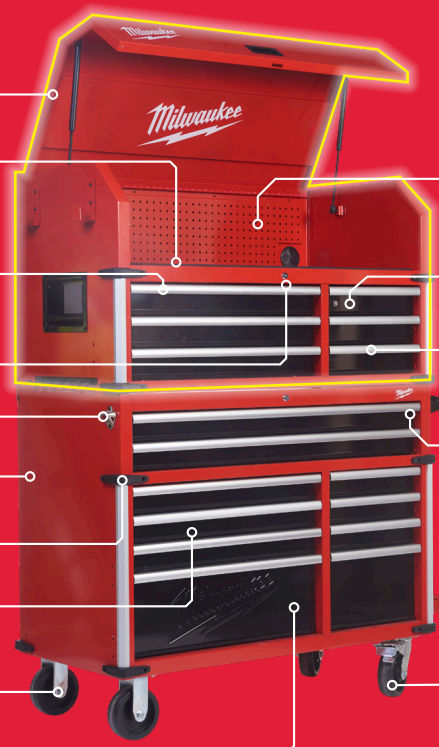

CARRELLI PORTAUTENSILI

1 Cod. Art. 4932478854

€ 1.262,94 IVA INC. € 1.035,20 IVA ESC.

664 mm
562 mm
970 mm

CASSETTIERA A 6 CASSETTI

Cassetto (n°)	Posizione	Lunghezza (mm)	Profondità (mm)	Altezza (mm)	Peso max (kg)
1-3	Cassetta Laterale sinistra	648	497	77,1	45
1-3	Cassetta Laterale destra	338	497	77,1	45
4-5	Carrello Centrale	1053	497	70,1	45
6-8	Carrello Laterale sinistra	648	497	70,1	45

Cassetto (n°)	Posizione	Lunghezza (mm)	Profondità (mm)	Altezza (mm)	Peso max (kg)
6-8	Carrello Laterale destra	338	497	70,1	45
9	Carrello Laterale sinistra	648	497	232,1	90
9	Carrello Laterale destra	338	497	232,1	90

SISTEMA DI CHIUSURA CONTROLLATA DEL COPERCHIO

PIANO DI LAVORO

PIANO DI APPOGGIO PER IL LAPTOP INTEGRATO NEL CASSETTO SUPERIORE

SERRATURA DI SICUREZZA CENTRALIZZATA DEI CASSETTI DELLA CASSETTIERA

APRIBOTTIGLIE INTEGRATO

SISTEMA ANTIRIBALTAMENTO

ANGOLI RINFORZATI CON BARRE E PARACOLPI

CHIUSURA AMMORTIZZATA DEI CASSETTI

CUSCINETTI A SFERA CON PERNO INGRASSATORE

ORGANISER PER ELETTROUTENSILI E BATTERIE

1

2

PANNELLO FORATO

CASSETTO DI SICUREZZA CON SERRATURA DI SICUREZZA AUTONOMA

TAPPETINI ANTISCIVOLO ALL'INTERNO DEI CASSETTI

MULTIPRESA MAGNETICO INTEGRATO

RIPIANO LATERALE PIEGHEVOLE

RUOTE DA 150MM. DUE FISSE E DUE GIREVOLI CON FRENO

2 Cod. Art. 4932478852

€ 1.709,71 IVA INC. € 1.401,40 IVA ESC.

982 mm
562 mm
1170 mm

CARRELLO PORTAUTENSILI A 10 CASSETTI

Cod. Art. 4932478856

€ 867,79 IVA INC. € 711,30 INC. ESC.

982 mm
561 mm
1016 mm

CARRELLO PORTAUTENSILI A DUE RIPIANI

Ripiano	Lunghezza (mm)	Profondità (mm)	Altezza (mm)	Peso max (kg)
Superiore	887	417	94	45
Inferiore	875	492	68	90

VANI DI ARCHIVIAZIONE E TAZZE RIMOVIBILI SUL PIANO DI LAVORO

MULTIPRESA MAGNETICO INTEGRATO

DUE RIPIANI SCORREVOLI CON CHIUSURA AMMORTIZZATA

ANGOLI RINFORZATI CON PARACOLPI

CUSCINETTI A SFERA CON PERNO INGRASSATORE