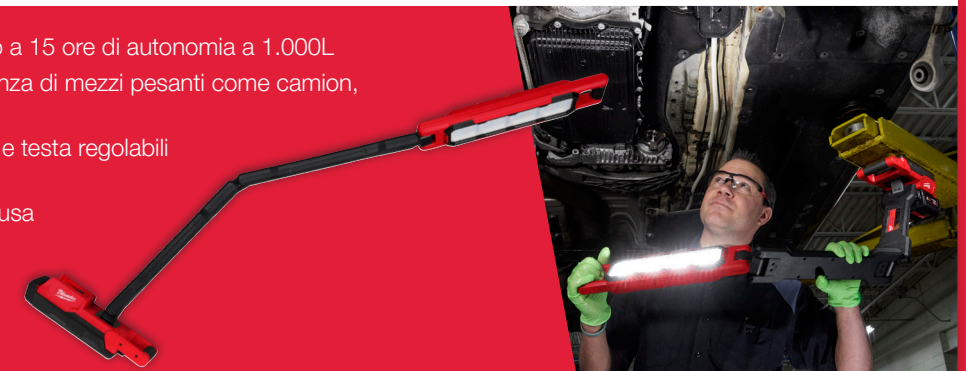

- 542 Nm di coppia in serraggio e 746 Nm in svitatura. Il più potente della categoria
- Compatto e leggero, pesa 1 kg ed è lungo poco più di 12 cm
- Eccezionale velocità: 3000 giri/min
- 4 Modalità DRIVE CONTROL per cambiare velocità direttamente dall'utensile
- Rapido cambio della modalità: basta premere due volte l'interruttore in modalità neutra
- I 3 LED posti sulla parte frontale illuminano l'area di lavoro
- Dotazione: 2 batterie 12V 5,0 High Output, caricabatterie, valigetta impilabile

**NOVITÀ**

M18 ABL-0 | Cod. Art. 4933498147

€ 376,98 IVA. INC.

€ 309,00 IVA. ESC.

**M18 LAMPADA SOTTOSCOCCA PER TRUCK E MEZZI PESANTI 18V**

- Fino a 2.500 Lumen, con 3 modalità e fino a 15 ore di autonomia a 1.000L
- Progettata per la manutenzione e l'assistenza di mezzi pesanti come camion, truck e trattori
- Base magnetica per il montaggio, braccio e testa regolabili
- 116 cm di lunghezza totale (bracci e luce) completamente aperta, solo 45 cm da chiusa
- Dotazione: senza batterie e caricabatterie