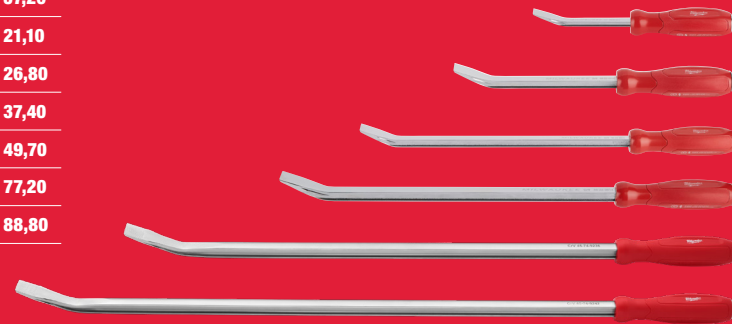

MARTELLI E MAZZUOLE

MARTELLINO IN FIBRA DI VETRO

Cod. Art.	Peso	IVA INC.	IVA ESC.
4932478661	200g	€ 16,35	€ 13,40
4932478662	300g	€ 17,81	€ 14,60
4932478663	500g	€ 19,40	€ 15,90
4932478664	800g	€ 20,74	€ 17,00
4932478665	1000g	€ 26,35	€ 21,60

MAZZUOLA ANTIRIMBALZO

Cod. Art.	Peso	IVA INC.	IVA ESC.
4932492350	790g	€ 35,50	€ 29,10
4932492351	1360g	€ 46,36	€ 38,00

LEVE CON ESTREMITÀ INCLINATA

Cod. Art.	Descrizione	IVA INC.	IVA ESC.
48229214	Set 4 pz (200, 300, 450, 600mm)	€ 69,78	€ 57,20
4932480595	200mm	€ 25,74	€ 21,10
4932480596	300mm	€ 32,70	€ 26,80
4932480597	450mm	€ 45,63	€ 37,40
4932480598	600mm	€ 60,63	€ 49,70
4932480599	900mm	€ 94,18	€ 77,20
4932480600	1000mm	€ 108,34	€ 88,80

UNCINI

Cod. Art.	Descrizione	IVA INC.	IVA ESC.
1 48229215	Set 4 pz Slim	€ 26,84	€ 22,00
2 4932480568	Set 4 pz Standard	€ 32,09	€ 26,30
3 4932480569	Set 8 pz	€ 47,34	€ 38,80
4 4932480570	Uncino punta piatta	€ 10,13	€ 8,30
5 4932480571	Uncino punta curvata	€ 10,13	€ 8,30
6 4932480572	Uncino con punta inclinata di 90°	€ 10,13	€ 8,30
7 4932480573	Uncino con punta inclinata di 45°	€ 10,13	€ 8,30

CARRELLI PORTAUTENSILI

Cod. Art. 4932478849

€ 1.215,97 IVA INC.

€ 996,70 IVA ESC

CARRELLO PORTAUTENSILI A 7 CASSETTI

Cassetto (n°)	Lunghezza (mm)	Profondità (mm)	Altezza (mm)	Peso max (kg)
1 - 5	533	417	69	45
6	533	417	121	45
7	533	417	222	90

1064 mm
524 mm
810 mm

PIANO DI LAVORO IN ABS CON FORI PER GIRAVITI E VANI DI ARCHIVIAZIONE

PANNELLO FORATO

TAPPETINI ANTISCIVOLO ALL'INTERNO DEI CASSETTI

SISTEMA ANTIRIBALTAMENTO

CHIUSURA AMMORTIZZATA DEI CASSETTI

ORGANISER PER BATTERIE

PORTAFLACONI LATERALE

ORGANISER PER ELETTROUTENSILI E BATTERIE

PARAURTI ANGOLARI IN ABS

CUSCINETTI A SFERA CON PERNO INGRASSATORE

SISTEMA DI APERTURA A SGANCIO RAPIDO

MULTIPRESA MAGNETICO INTEGRATO

RUOTE DA 125MM. DUE FISSE E DUE GIREVOLI CON FRENO